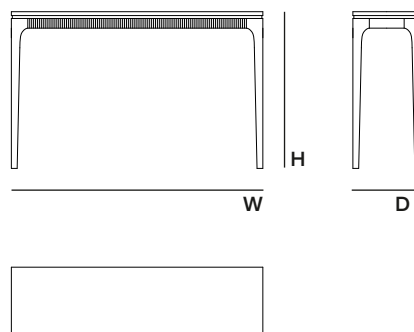

### • PRODUCT OPTIONS | OPÇÕES DE PRODUTO | OPCIONES DE PRODUCTO

STRUCTURE | ESTRUTURA | ESTRUCTURA  
Available in all MAB lacquered and wood leaf finishes  
Disponível em todos os acabamentos lacados e folhas de madeira MAB  
Disponible en todos los acabados de lacas y chapas MAB

### • TECHNICAL | TÉCNICO | TÉCNICO

HBT01

DIMENSIONS | DIMENSÕES | DIMENSIONES (mm)

W 1300 H 810 D 350  
W 51,2" H 31,9" D 13,8"